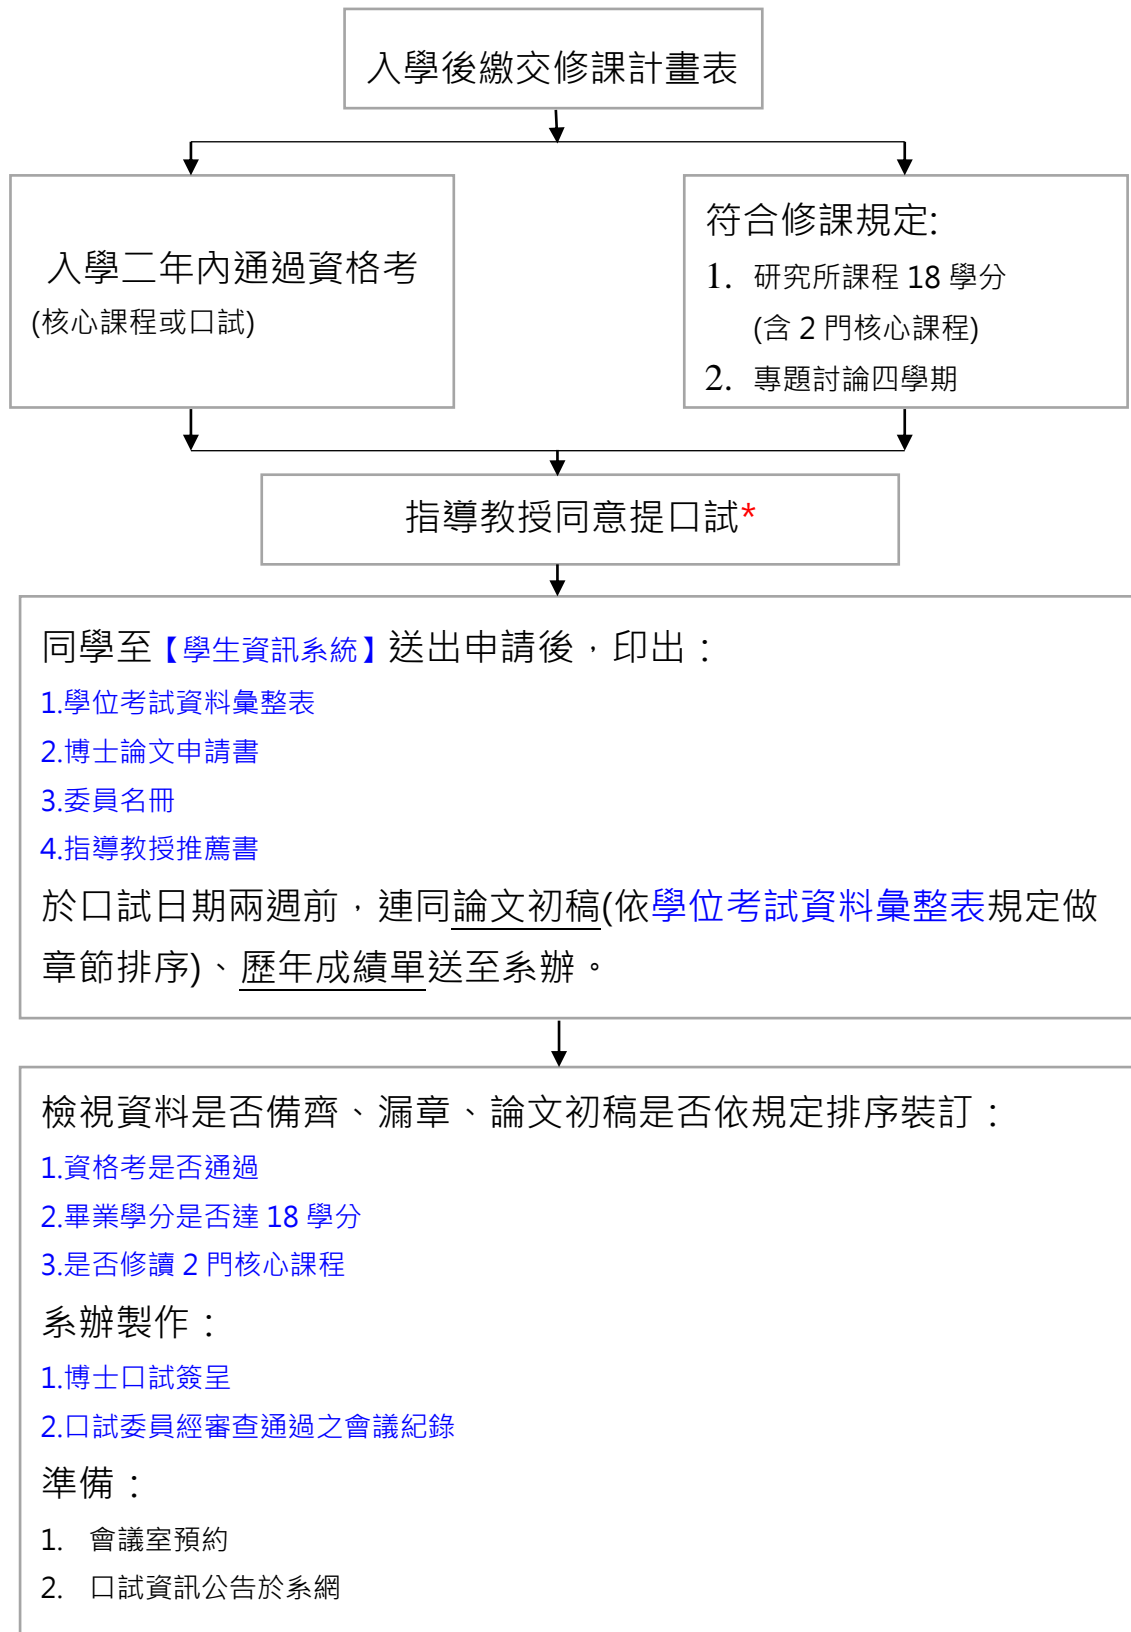

化工系博班口試流程圖

*研究生於學位論文撰寫初期，須與指導教授確認論文主題及內容是否與系所專業領域相符。
(109.03.31 第 199 次教務會議通過)

Flow Chart for Doctoral Degree Exam (Oral Defense) Department of Chemical Engineering